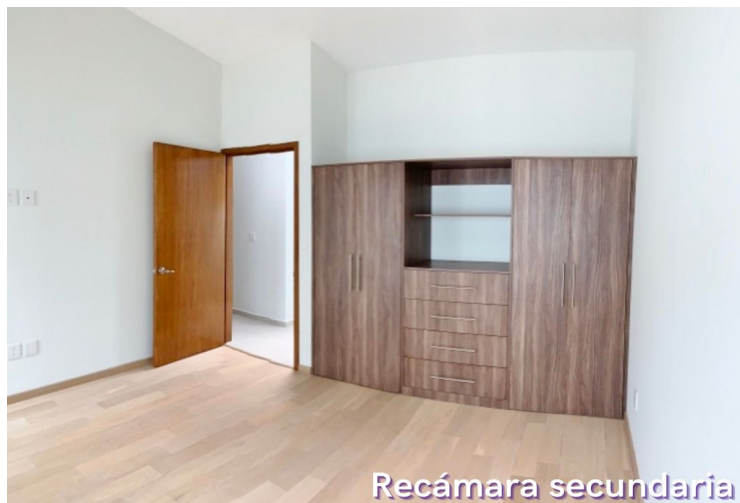

kallida.com.mx

Descripcion

VENTA: \$7,950,000

TERRENO: 258m2

CONSTRUCTION: 265m2

Venta de casa en Condado del Valle, Conjunto Bakeira. El Residencial cuenta con controles de acceso y vigilancia las 24 horas, áreas verdes con lago, casa club con y cuenta con gimnasio, spinning, ludoteca, cancha de padel, cancha de futbol, juegos infantiles, sala de cine y restaurante, con un beneficio de 60% de descuento en la membresía.

La casa se encuentra en esquina; en planta baja cuenta con sala de doble altura, comedor, estudio con baño completo, cocina con isla y barra desayunadora, cuarto de juego, terraza, jardín, y lavandería; planta alta cuenta con 3 recámaras con baño, la principal con vestidor, sala de TV, y cuarto extra para bodega o closet; estacionamiento para 4 autos; en la tercer planta es el acceso al Roof Garden, con dos terrazas y un medio baño

Planta alta

Recámara principal

Vestidor principal

Baño principal

Sala TV

Recámara secundaria

Recámara secundaria

Baño secundario