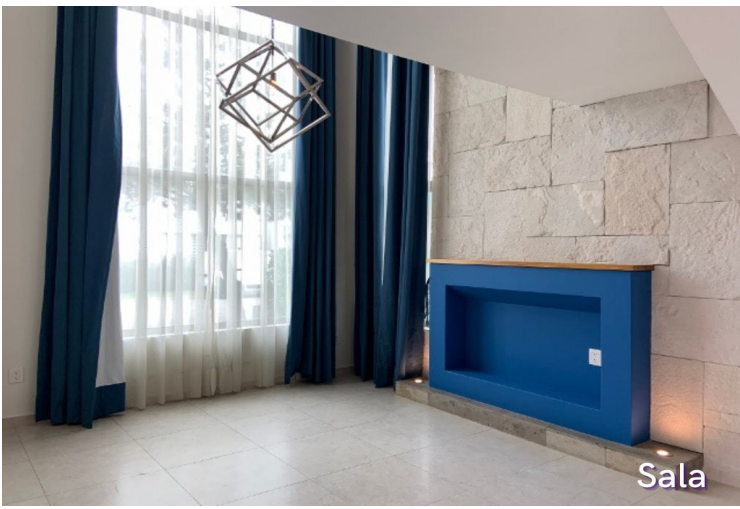

kallida.com.mx

Descripcion

VENTA: \$7,950,000

TERRENO: 258m2

CONSTRUCTION: 265m2

Venta de casa en Condado del Valle, Conjunto Bakeira. El Residencial cuenta con controles de acceso y vigilancia las 24 horas, áreas verdes con lago, casa club con y cuenta con gimnasio, spinning, ludoteca, cancha de padel, cancha de futbol, juegos infantiles, sala de cine y restaurante, con un beneficio de 60% de descuento en la membresía.

La casa se encuentra en esquina; en planta baja cuenta con sala de doble altura, comedor, estudio con baño completo, cocina con isla y barra desayunadora, cuarto de juego, terraza, jardín, y lavandería; planta alta cuenta con 3 recámaras con baño, la principal con vestidor, sala de TV, y cuarto extra para bodega o closet; estacionamiento para 4 autos; en la tercer planta es el acceso al Roof Garden, con dos terrazas y un medio baño

Planta alta

Recámara principal

Vestidor principal

Baño principal

Sala TV

Recámara secundaria

Recámara secundaria

Baño secundario

Recámara secundaria

Baño secundario

Cuarto con opción de oficina o bodega

Roof Garden

Roof Garden

Roof Garden

Medio baño Roof Garden

Fraccionamiento