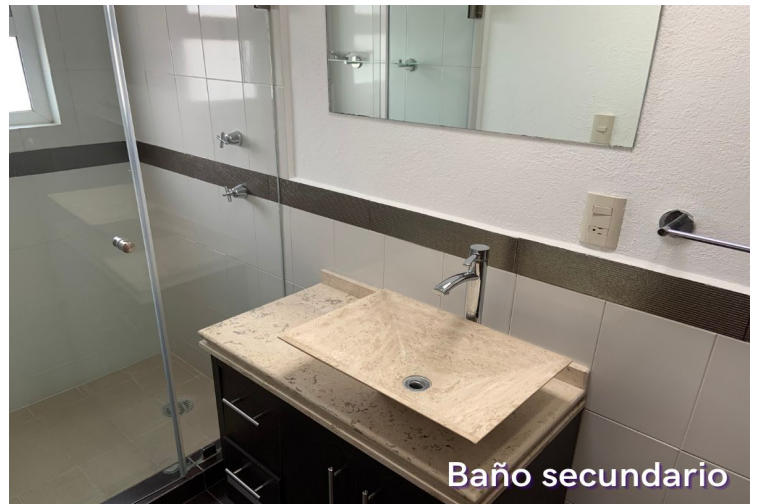

La casa cuenta en la planta alta: 4 recamaras con baño, la principal con closet y vestidor; en la planta baja: sala de doble altura con chimenea, comedor, estudio, medio baño de visitas, área de cocina abierta con family room y antecomedor, jardín con terraza con asador, con 50m2 de jardín, y área de invernadero, lavandería y cuarto de servicio con baño. Estacionamiento para 3 autos techados y 2 sin techar con portón eléctrico, bodega en la cochera.

Equipada con 10 paneles solares, calentador solar, parrilla en la cocina eléctrica, triturador, filtro de agua instalado, cisterna y tinaco con hidroneumático

Caracteristicas

- Medios baño: 1
- Sala: Si
- Comedor: Si
- Cocina: Si
- Cocina integral: Si
- Cocina integral: Si
- Estudio: Si
- Sala tv: Si
- Lavanderia:Techada
- Cuarto servicio: Si
- Baño servicio: Si
- Patio servicio: Si
- Num Estacionamiento: 4
- Jardin:50m²
- Persianas

Recibidor

Estudio

Medio baño de visitas

Planta baja

Sala

Comedor

Recámara secundaria

Baño secundario

Recámara secundaria

Baño secundario

4a. recamara o
cuarto de juegos con baño

Baño secundario

Facebook
Linkedin
Instagram
Youtube

kallida.com.mx