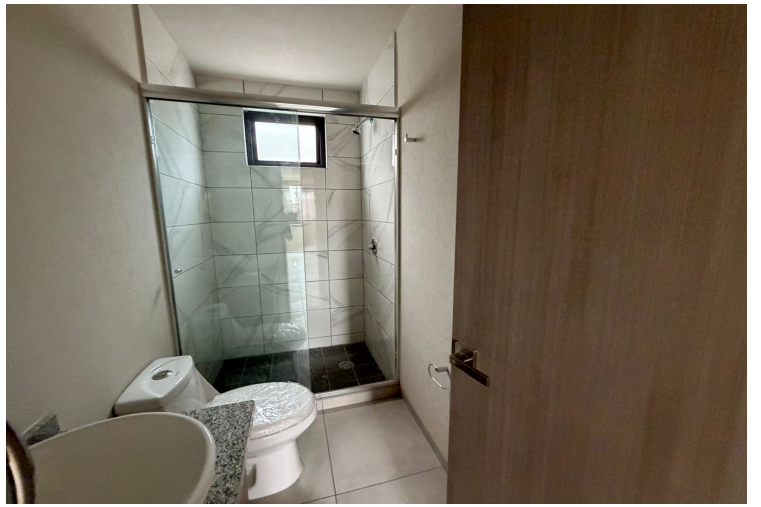

RENTA DEPARTAMENTOS NUEVO ENE ESMERALDA

Renta: \$ 12,500

2 recamaras

2 baños

77 m² de terreno

m² construidos

Clave: K01403

Fraccionamiento

FRACC ESMERALDA

RENTA: \$12,500 SEGUNDA PLANTA

CONSTRUCCIÓN: 77,50 MTS2

Ubicado en SEGUNDA PLANTA, cuenta con 2 recámaras, área de sala comedor, cocina integral, dos baños completos, lavandería interior, hay depas con 1 estacionamiento y otros con 2 estacionamientos. En el Mantenimiento está incluido la jardinería y mto del edificio

Caracteristicas

- Sala: Si
- Comedor: Si
- Cocina integral: Si
- Cocina integral: Si
- Lavanderia:Techada
- Estacionamiento:Abierta
- Closet
- Natural
- Luz

Accesorios

Servicios

Galeria

Departamento_cocina05.jpeg