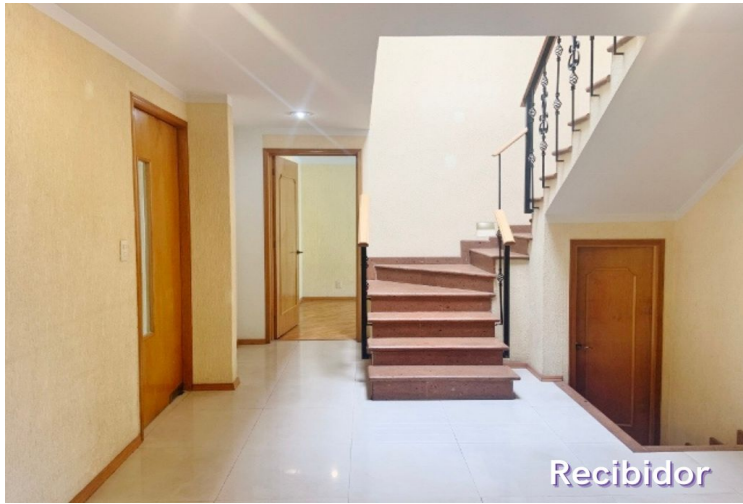

kallida.com.mx

Descripcion

RENTA \$23,000 con mantenimiento

TERRENO: 279m2 CONSTRUCCIÓN: 290m2

Renta de Casa en Metepec, Fracc. Los Almendros con excelente ubicación, sobre Ave. Tecnológico, a unos metros del parque Bicentenario y fáciles salidas a CDMX y la zona Industrial. El fraccionamiento cuenta con vigilancia las 24 horas, circuito cerrado, salón de usos múltiples, áreas con juegos infantiles, amplias calles, con 43 casas.

La casa cuenta en la planta alta con recamara principal con vestidor y baño completo, 2 recamaras secundarias con closet y baño completo cada una, sala de TV y closet de blancos; en la planta baja se encuentra la sala comedor con chimenea y salida al jardín, cocina con área de antecomedor, estudio, amplio jardín con terraza, lavandería, patio de servicio y cuarto de servicio con baño, cochera techada para dos carros y dos sin techar.

Planta alta

Recámara principal

Recámara principal

Baño principal

Vestidor principal

Recámara secundaria

Recámara secundaria

Baño secundario

Recámara secundaria

Recibidor

Recibidor

Sala

Comedor

Estudio

Jardín

Jardín