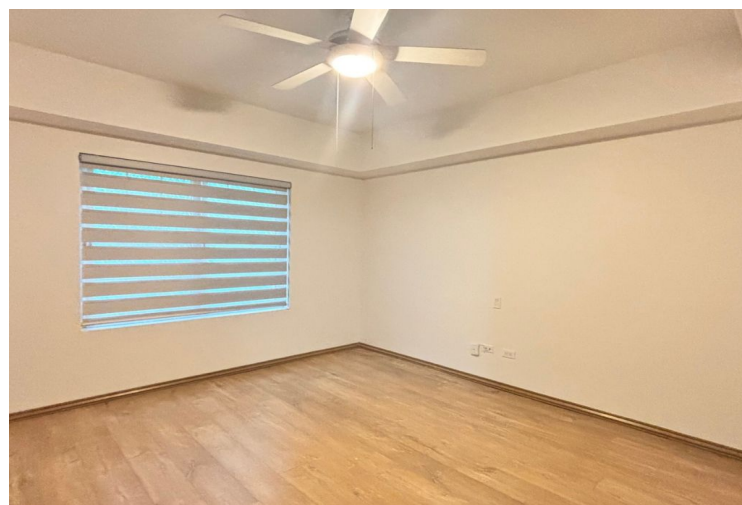

• Clima central

• Bodega

•

• Terraza

• Natural

Galeria