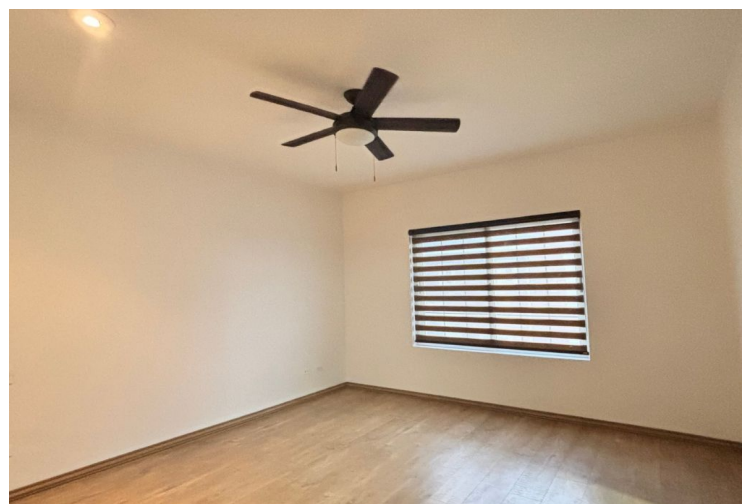

• Clima central

• Bodega

•

• Terraza

• Natural

Galeria