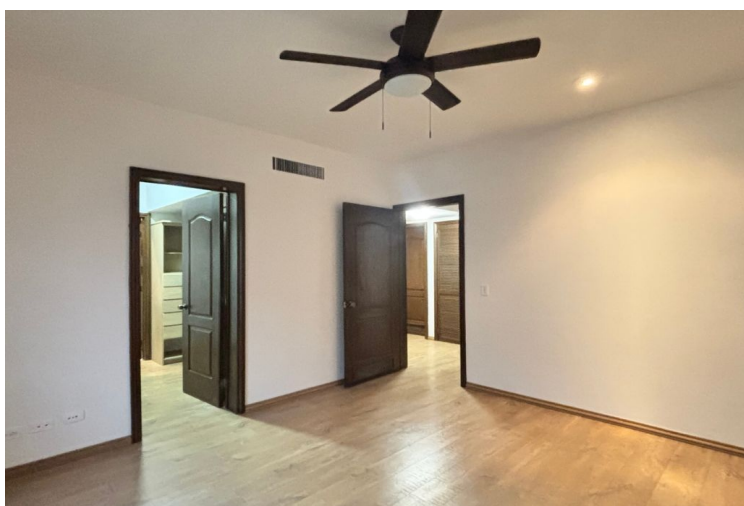

• Clima central

• Bodega

•

• Terraza

• Natural

Galeria